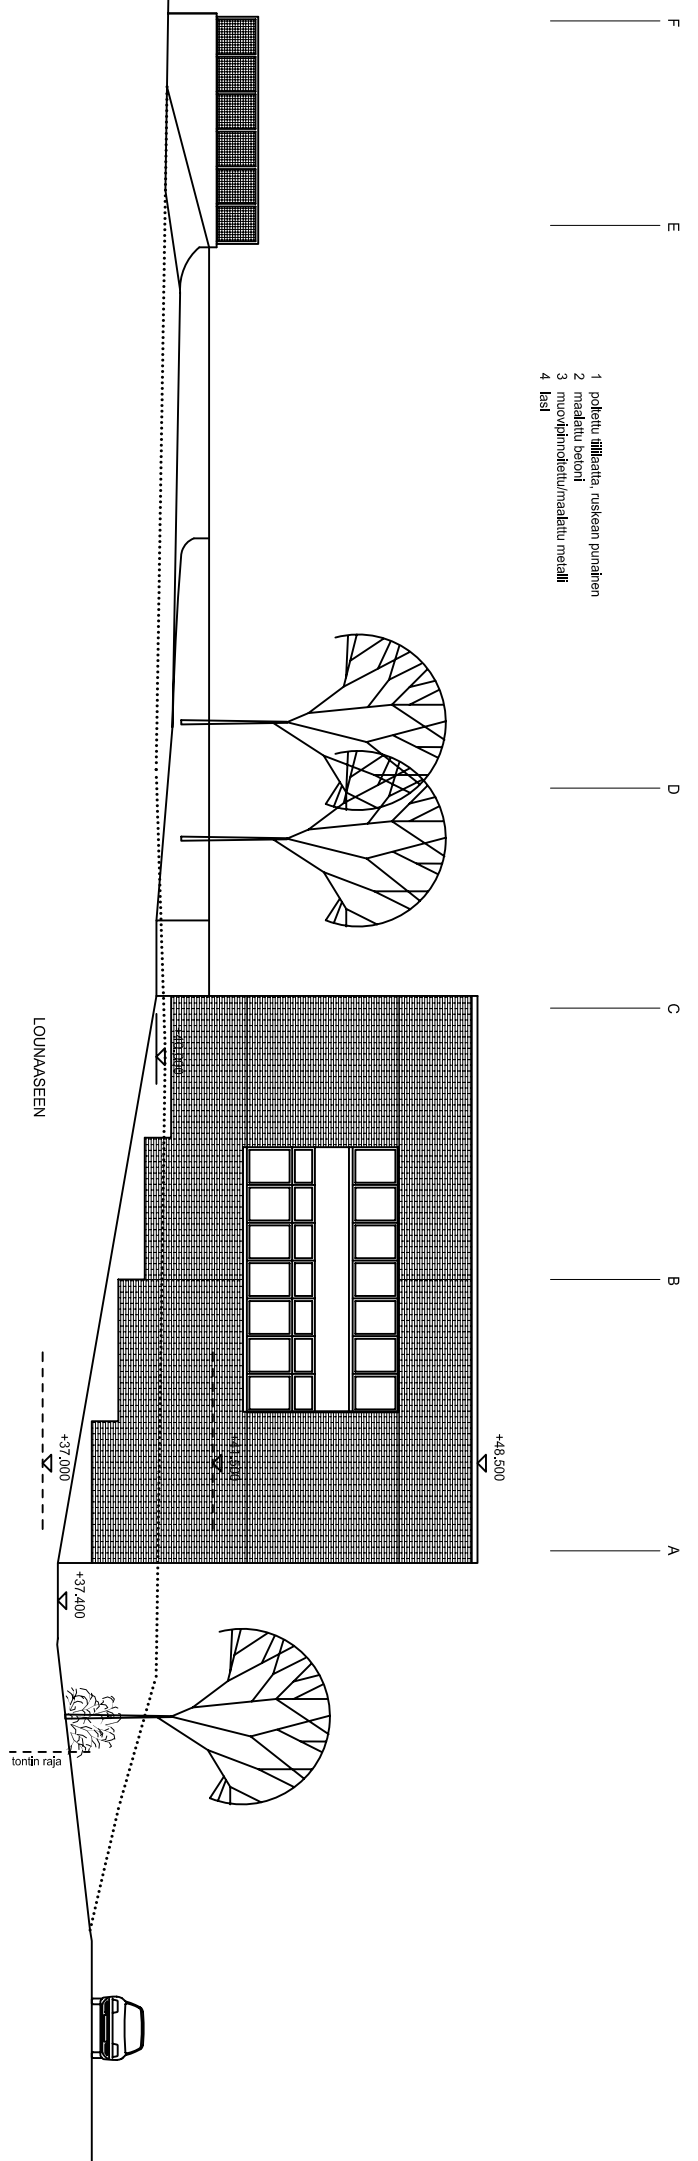

LUOTEESEEN

- 1 poltetu illiiteita, ruskean punaisen
- 2 maalattu betoni
- 3 muovifinnoitu/maalattu metalli
- 4 lasi

LOUNASEEN